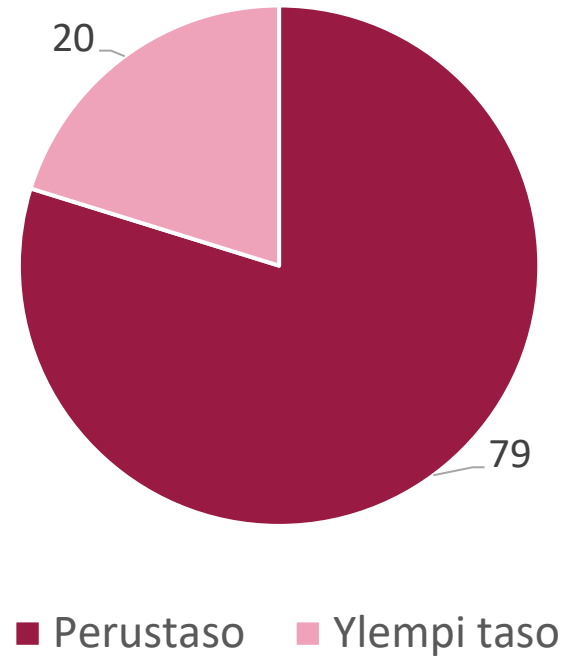

Energiatodistusten hintakyselyn tulokset 2023

Jaakko Ketomäki, Motiva Oy
25.4.2023

Taustatietoa vastaajista

Vastaajat

Taustatietoa vastaajista

- Kysely lähetettiin Motivasta noin 700 laatijalle ja siitä muistutettiin myös ARAn kautta.
- Vastausaikana (8.3. – 31.3.2023) vastauksia kertyi 99. Vastausprosentti 14,4%.
 - Vertailua: aktiivisia energiatodistuksen laatijoita on noin 300-400 (energiatodistusrekisteri)
 - Aktiivisiin energiatodistuksen laatijoihin suhteutettuna vastausprosentti oli liki 25%.
- Vuoden 2021 kyselyyn tuli 87 vastausta, vastausprosentti oli 12,7%

Vastaajien alueellinen jakauma

Millä alueella / alueilla pääsääntöisesti toimit? (vastausten määrä)

25.4.2023

Energiatodistusten määrä

Laadittujen energiatodistusten määrä 2020-2022, rakennustyypeittäin

Energiatodistuksen laatijan pätevyys

Vastaajien pätevyyksien jakautuminen

Asuinrakennukset

Todistuksen toimitusaika asiakkaalle (olemassa olevat rakennukset)

Havainnointiin käytetty aika

Energiatodistusten hinnat

	Uusi pientalo	Olemassa oleva pientalo	Uusi rivitalo	Olemassa oleva rivitalo	Uusi kerrostalo	Olemassa oleva kerrostalo
Keskiarvo	293 €	376 €	403 €	556 €	867 €	714 €
Mediaani	266 €	350 €	350 €	500 €	725 €	620 €
Painotettu keskiarvo	235 €	311 €	412 €	476 €	1 017 €	583 €
Vaihteluväli	150 - 600 €	245 - 750 €	150 - 1000 €	150 - 1400 €	250 - 3100 €	350 - 1700 €