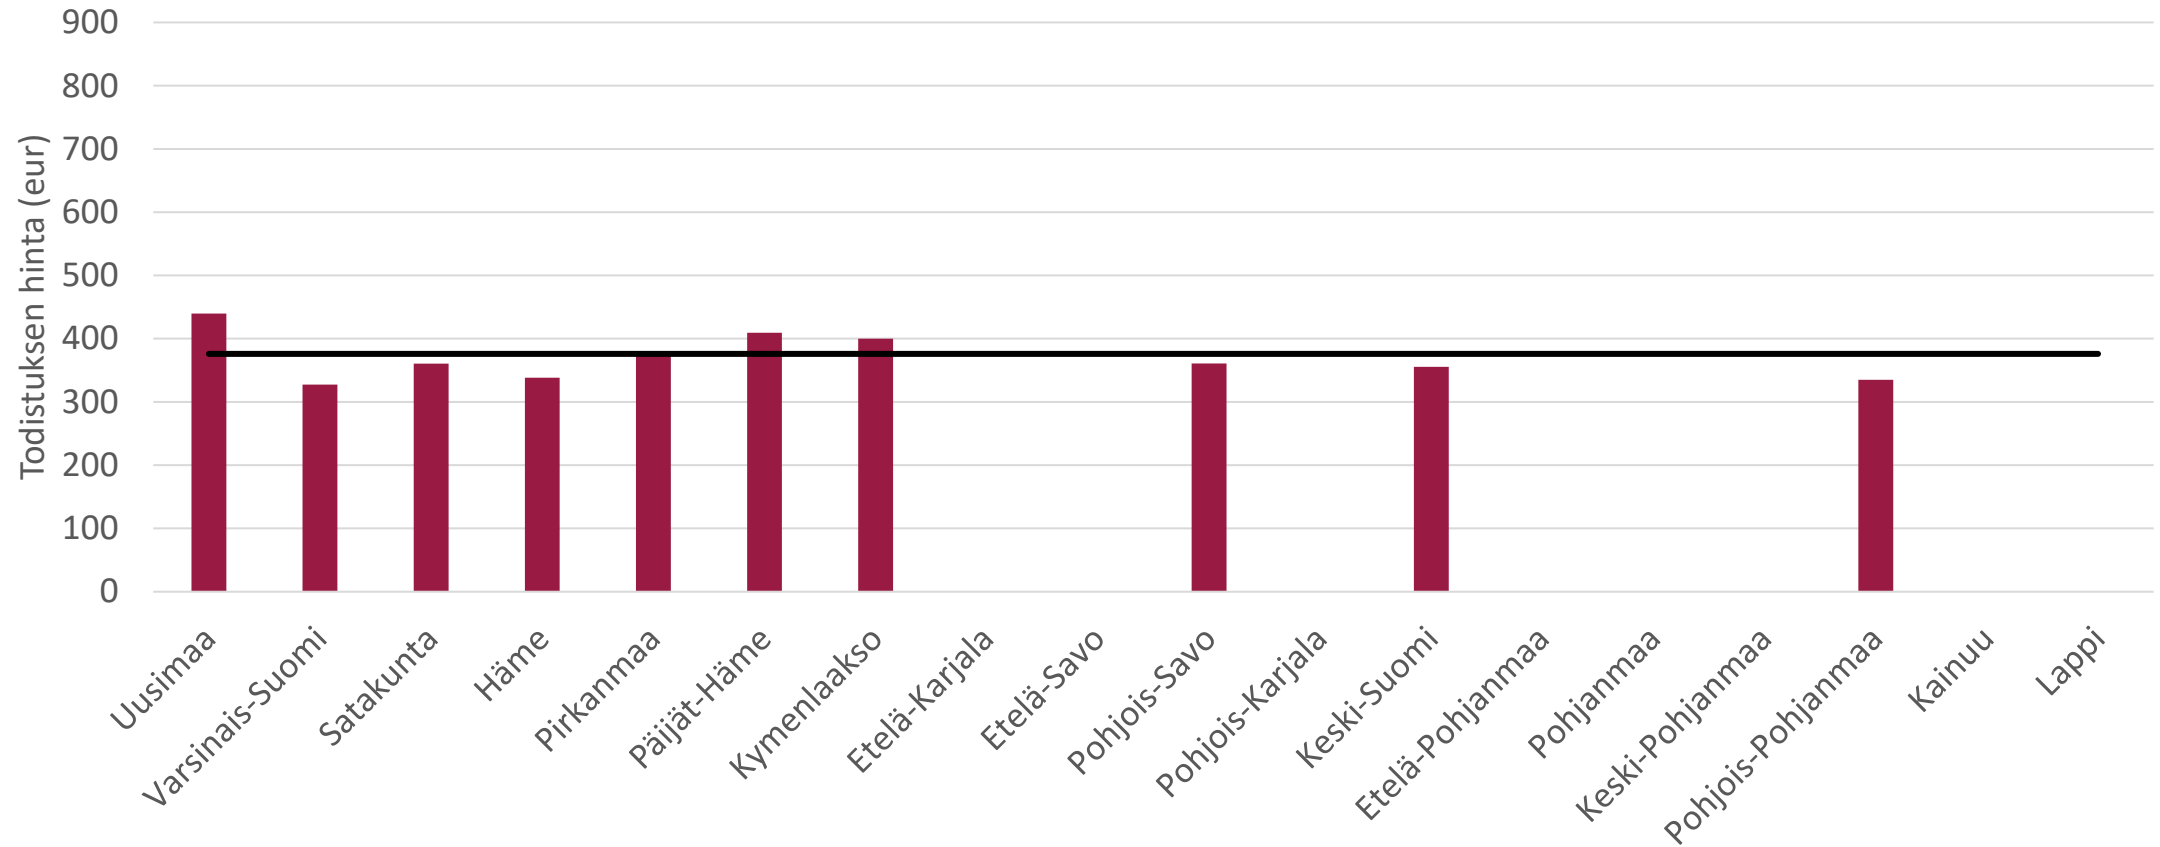

Olemassa olevan pientalon todistuksen hinta alueittain

25.4.2023