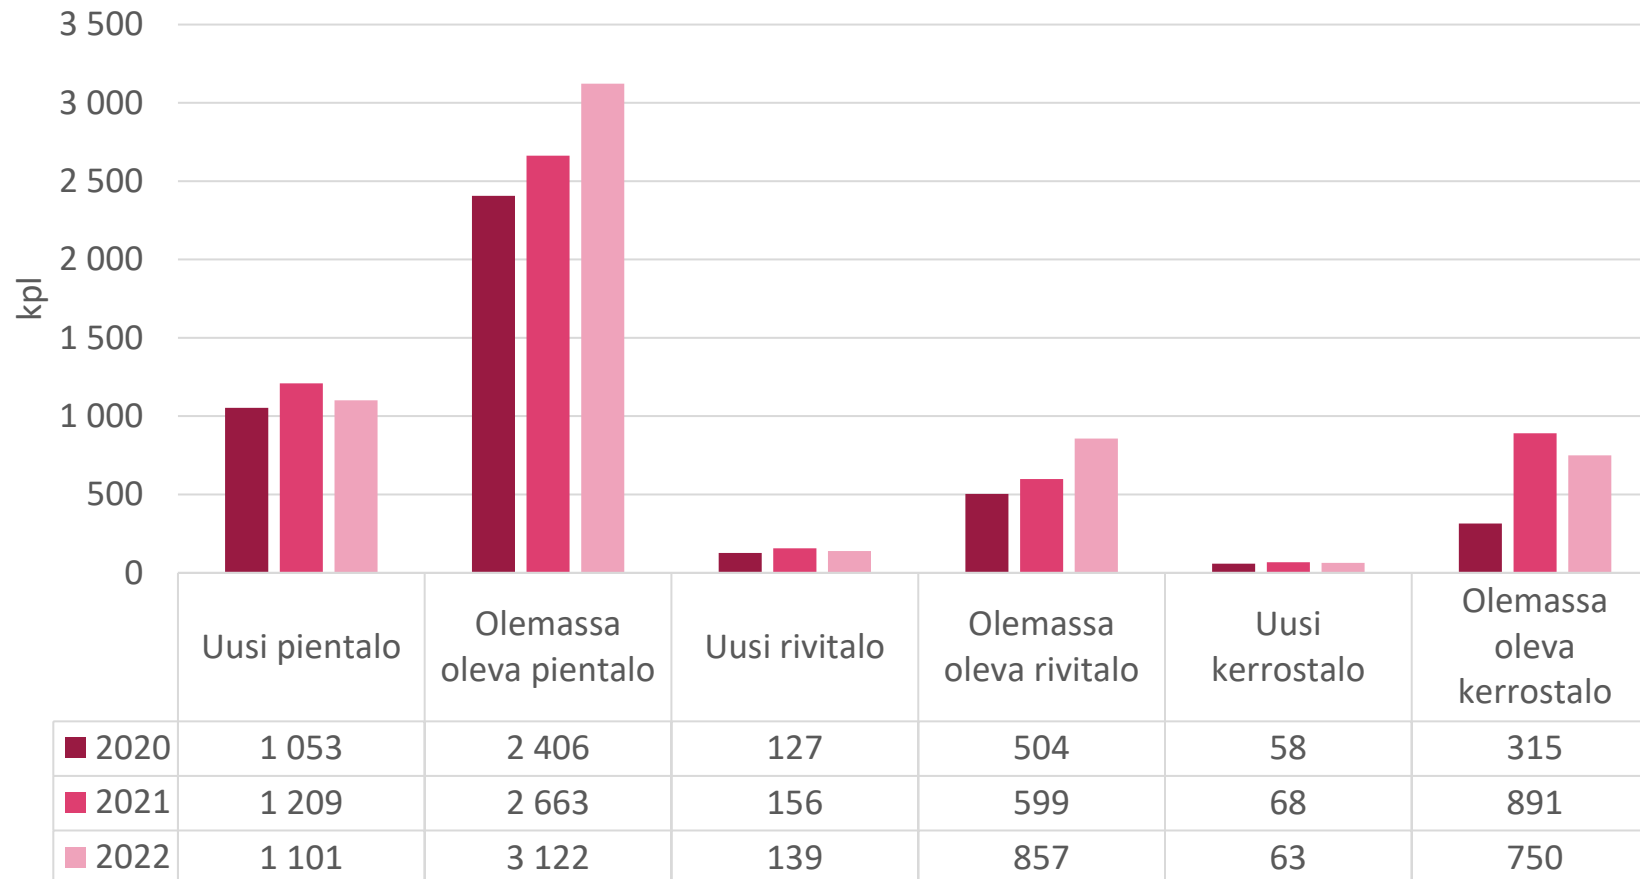

Energiatodistusten hintakyselyn tulokset 2023

Jaakko Ketomäki, Motiva Oy
25.4.2023

Taustatietoa vastaajista

Vastaajat

Taustatietoa vastaajista

- Kysely lähetettiin Motivasta noin 700 laatijalle ja siitä muistutettiin myös ARAn kautta.
- Vastausaikana (8.3. – 31.3.2023) vastauksia kertyi 99. Vastausprosentti 14,4%.
 - Vertailua: aktiivisia energiatodistuksen laatijoita on noin 300-400 (energiatodistusrekisteri)
 - Aktiivisiin energiatodistuksen laatijoihin suhteutettuna vastausprosentti oli liki 25%.
- Vuoden 2021 kyselyyn tuli 87 vastausta, vastausprosentti oli 12,7%

Vastaajien alueellinen jakauma

Millä alueella / alueilla pääsääntöisesti toimit? (vastausten määrä)

25.4.2023

Energiatodistusten määrä

Laadittujen energiatodistusten määrä 2020-2022, rakennustyypeittäin

Energiatodistuksen laatijan pätevyys

Vastaajien pätevyyksien jakautuminen

Asuinrakennukset

Todistuksen toimitusaika asiakkaalle (olemassa olevat rakennukset)

Havainnointiin käytetty aika

Energiatodistusten hinnat

	Uusi pientalo	Olemassa oleva pientalo	Uusi rivitalo	Olemassa oleva rivitalo	Uusi kerrostalo	Olemassa oleva kerrostalo
Keskiarvo	293 €	376 €	403 €	556 €	867 €	714 €
Mediaani	266 €	350 €	350 €	500 €	725 €	620 €
Painotettu keskiarvo	235 €	311 €	412 €	476 €	1 017 €	583 €
Vaihteluväli	150 - 600 €	245 - 750 €	150 - 1000 €	150 - 1400 €	250 - 3100 €	350 - 1700 €