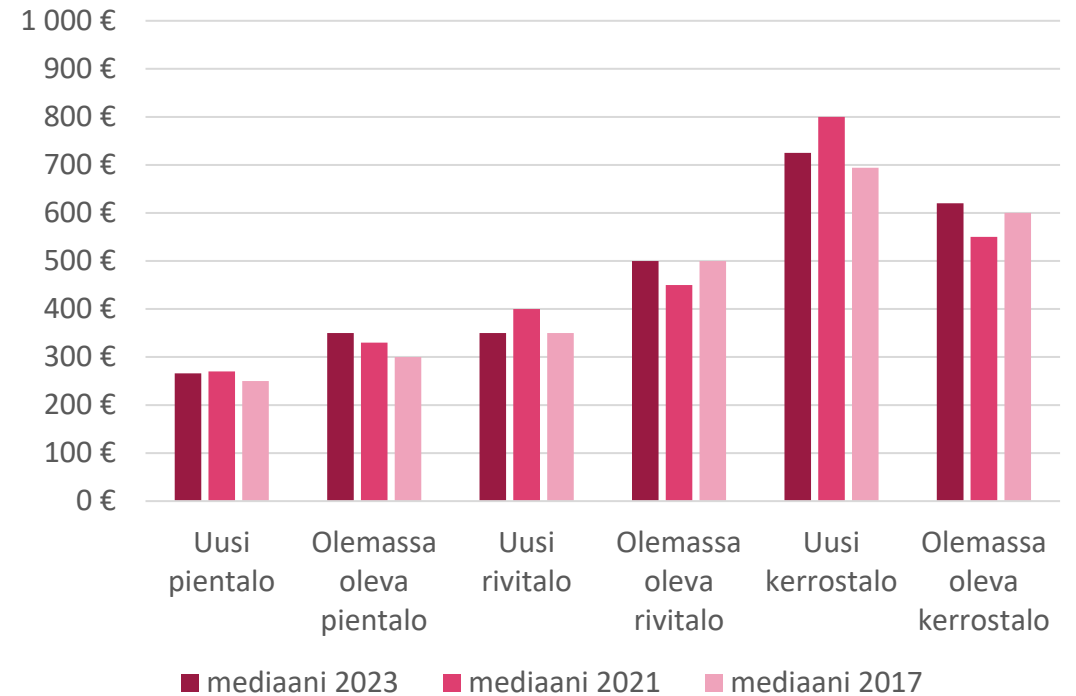

Energiatodistusten hintakyselyn tulokset 2023

Jaakko Ketomäki, Motiva Oy
25.4.2023

Taustatietoa vastaajista

Vastaajat

Taustatietoa vastaajista

- Kysely lähetettiin Motivasta noin 700 laatijalle ja siitä muistutettiin myös ARAn kautta.
- Vastausaikana (8.3. – 31.3.2023) vastauksia kertyi 99. Vastausprosentti 14,4%.
 - Vertailua: aktiivisia energiatodistuksen laatijoita on noin 300-400 (energiatodistusrekisteri)
 - Aktiivisiin energiatodistuksen laatijoihin suhteutettuna vastausprosentti oli liki 25%.
- Vuoden 2021 kyselyyn tuli 87 vastausta, vastausprosentti oli 12,7%

Vastaajien alueellinen jakauma

Millä alueella / alueilla pääsääntöisesti toimit? (vastausten määrä)

25.4.2023

Energiatodistusten määrä

Laadittujen energiatodistusten määrä 2020-2022, rakennustyypeittäin

Energiatodistuksen laatijan pätevyys

Vastaajien pätevyyksien jakautuminen

Asuinrakennukset

Todistuksen toimitusaika asiakkaalle (olemassa olevat rakennukset)

Havainnointiin käytetty aika

Energiatodistusten hinnat

	Uusi pientalo	Olemassa oleva pientalo	Uusi rivitalo	Olemassa oleva rivitalo	Uusi kerrostalo	Olemassa oleva kerrostalo
Keskiarvo	293 €	376 €	403 €	556 €	867 €	714 €
Mediaani	266 €	350 €	350 €	500 €	725 €	620 €
Painotettu keskiarvo	235 €	311 €	412 €	476 €	1 017 €	583 €
Vaihteluväli	150 - 600 €	245 - 750 €	150 - 1000 €	150 - 1400 €	250 - 3100 €	350 - 1700 €

Energiatodistusten hinnat 2017, 2021 ja 2023

Olemassa olevan pientalon todistuksen hinta alueittain

25.4.2023

Olemassa olevan rivitalon todistuksen hinta alueittain

25.4.2023

Olemassa olevan kerrostalon todistuksen hinta alueittain