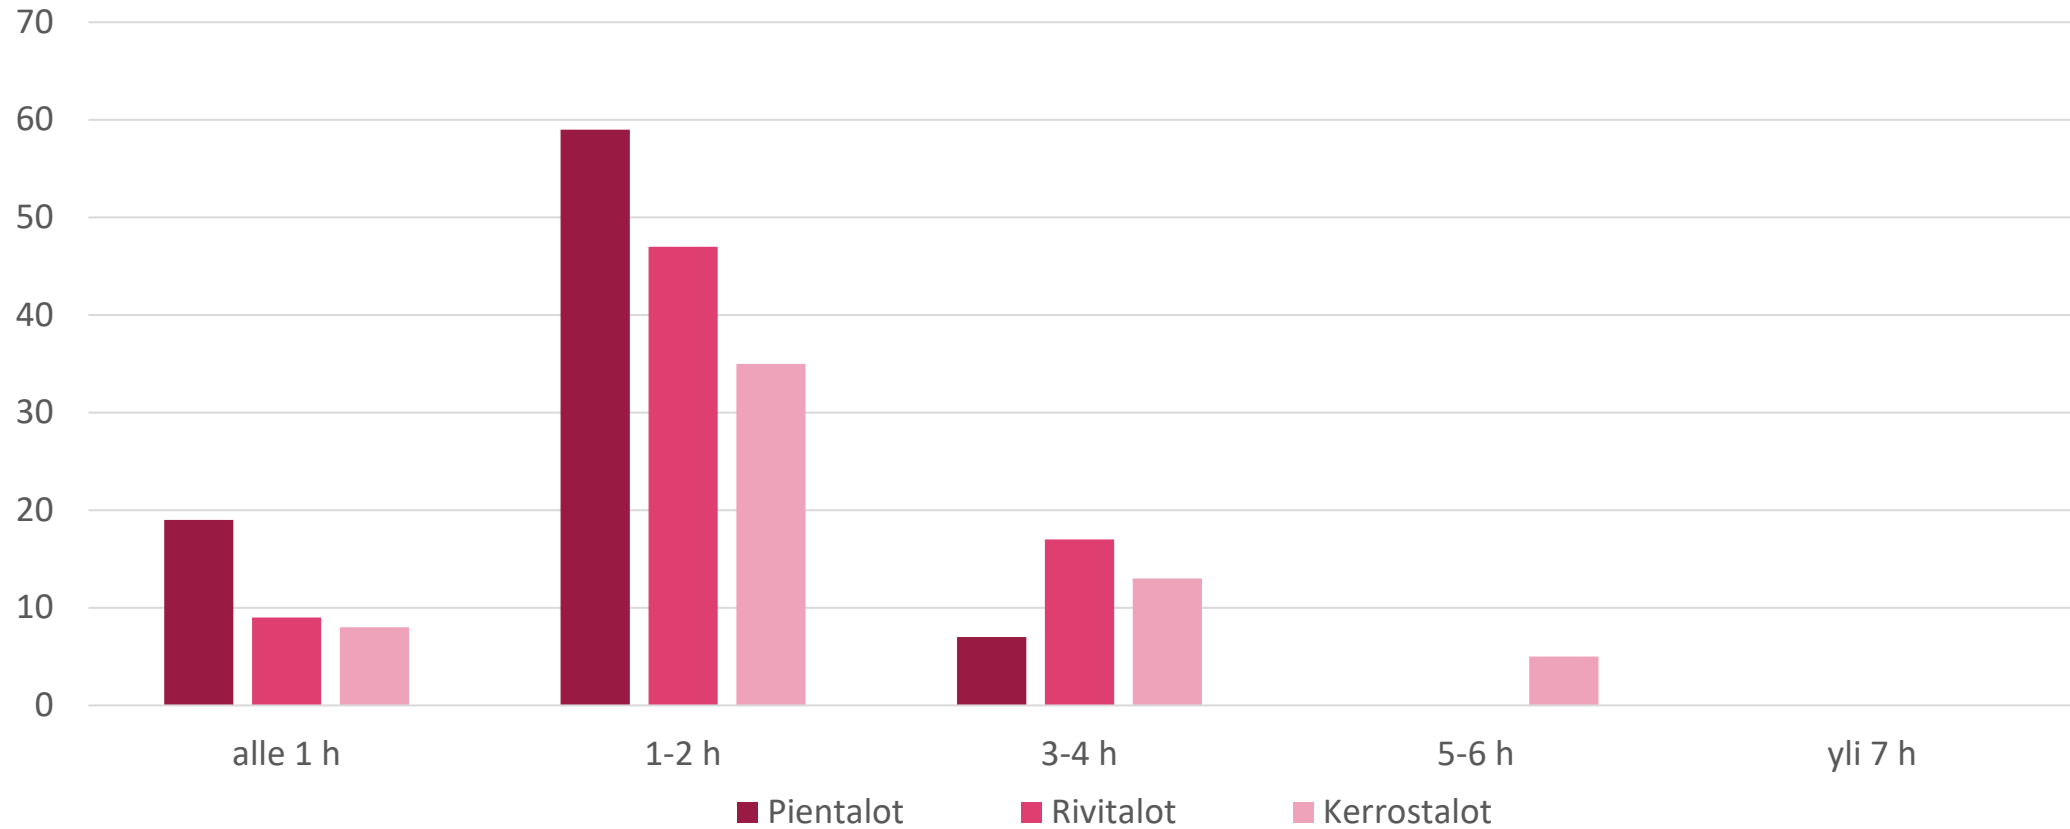

Vastaajien pätevyyksien jakautuminen

Asuinrakennukset

Todistuksen toimitusaika asiakkaalle (olemassa olevat rakennukset)

Havainnointiin käytetty aika

Energiatodistusten hinnat

	Uusi pientalo	Olemassa oleva pientalo	Uusi rivitalo	Olemassa oleva rivitalo	Uusi kerrostalo	Olemassa oleva kerrostalo
Keskiarvo	293 €	376 €	403 €	556 €	867 €	714 €
Mediaani	266 €	350 €	350 €	500 €	725 €	620 €
Painotettu keskiarvo	235 €	311 €	412 €	476 €	1 017 €	583 €
Vaihteluväli	150 - 600 €	245 - 750 €	150 - 1000 €	150 - 1400 €	250 - 3100 €	350 - 1700 €