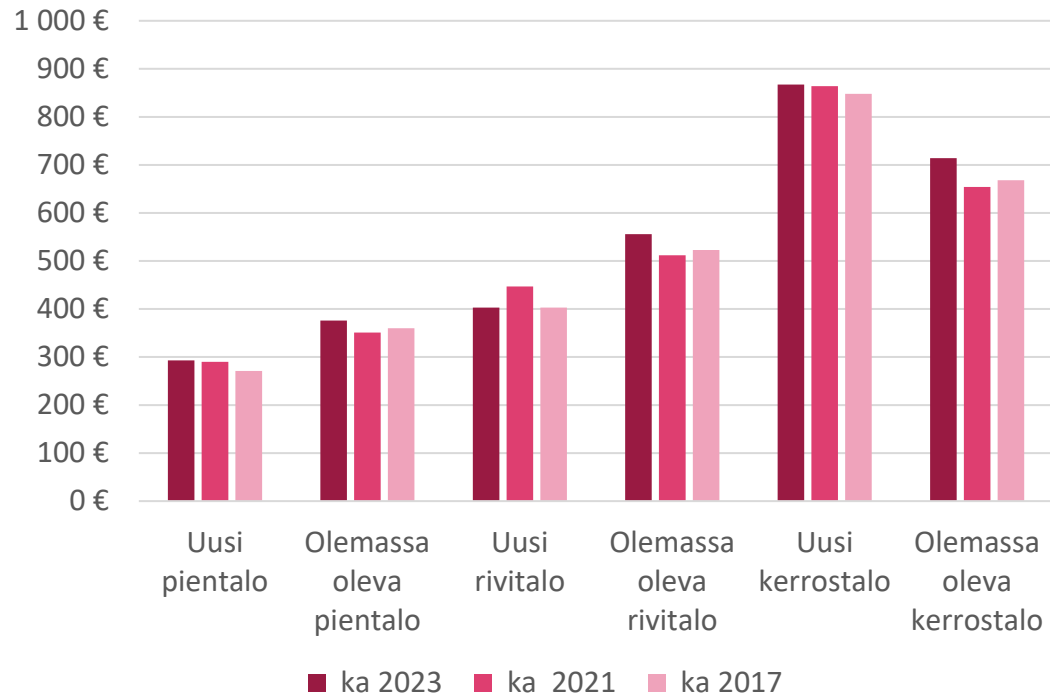

Energiatodistusten hintakyselyn tulokset 2023

Jaakko Ketomäki, Motiva Oy
25.4.2023

Taustatietoa vastaajista

Vastaajat

Taustatietoa vastaajista

- Kysely lähetettiin Motivasta noin 700 laatijalle ja siitä muistutettiin myös ARAn kautta.
- Vastausaikana (8.3. – 31.3.2023) vastauksia kertyi 99. Vastausprosentti 14,4%.
 - Vertailua: aktiivisia energiatodistuksen laatijoita on noin 300-400 (energiatodistusrekisteri)
 - Aktiivisiin energiatodistuksen laatijoihin suhteutettuna vastausprosentti oli liki 25%.
- Vuoden 2021 kyselyyn tuli 87 vastausta, vastausprosentti oli 12,7%

Vastaajien alueellinen jakauma

Millä alueella / alueilla pääsääntöisesti toimit? (vastausten määrä)

25.4.2023

Energiatodistusten määrä

Laadittujen energiatodistusten määrä 2020-2022, rakennustyypeittäin

Energiatodistuksen laatijan pätevyys

Vastaajien pätevyyksien jakautuminen

Asuinrakennukset

Todistuksen toimitusaika asiakkaalle (olemassa olevat rakennukset)

Havainnointiin käytetty aika

Energiatodistusten hinnat

	Uusi pientalo	Olemassa oleva pientalo	Uusi rivitalo	Olemassa oleva rivitalo	Uusi kerrostalo	Olemassa oleva kerrostalo
Keskiarvo	293 €	376 €	403 €	556 €	867 €	714 €
Mediaani	266 €	350 €	350 €	500 €	725 €	620 €
Painotettu keskiarvo	235 €	311 €	412 €	476 €	1 017 €	583 €
Vaihteluväli	150 - 600 €	245 - 750 €	150 - 1000 €	150 - 1400 €	250 - 3100 €	350 - 1700 €

Energiatodistusten hinnat 2017, 2021 ja 2023

Olemassa olevan pientalon todistuksen hinta alueittain

25.4.2023

Olemassa olevan rivitalon todistuksen hinta alueittain

25.4.2023

Olemassa olevan kerrostalon todistuksen hinta alueittain