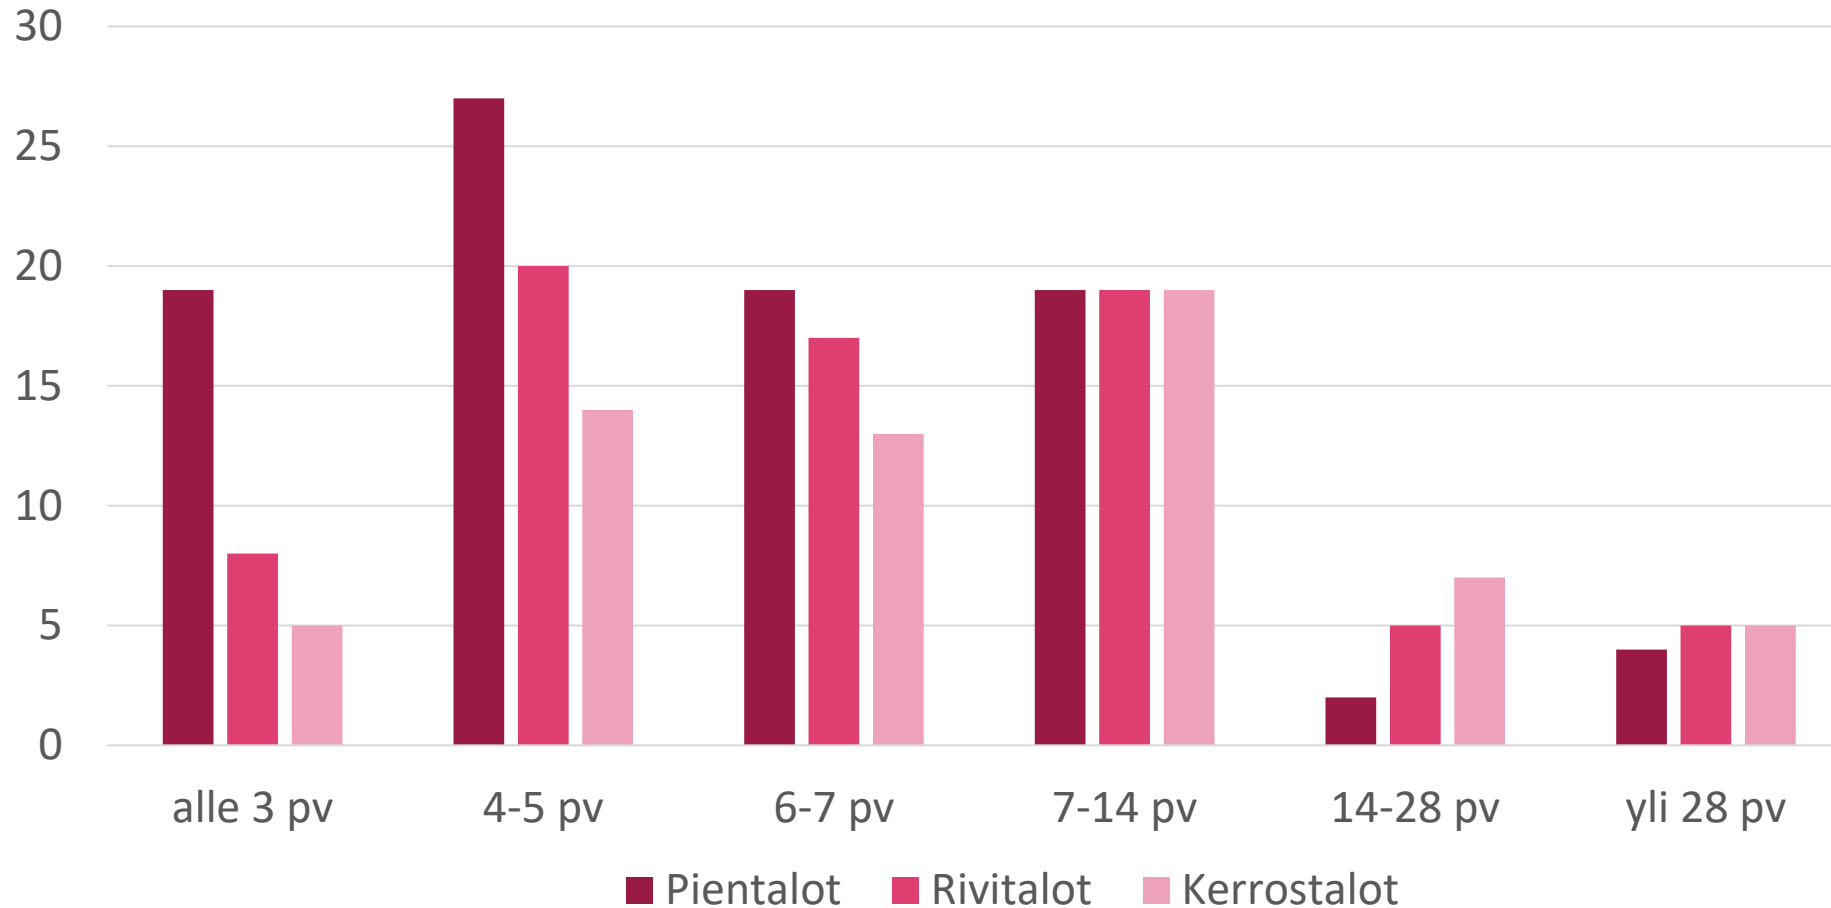

Vastaajien pätevyyksien jakautuminen

Asuinrakennukset

Todistuksen toimitusaika asiakkaalle (olemassa olevat rakennukset)

Havainnointiin käytetty aika

Energiatodistusten hinnat

	Uusi pientalo	Olemassa oleva pientalo	Uusi rivitalo	Olemassa oleva rivitalo	Uusi kerrostalo	Olemassa oleva kerrostalo
Keskiarvo	293 €	376 €	403 €	556 €	867 €	714 €
Mediaani	266 €	350 €	350 €	500 €	725 €	620 €
Painotettu keskiarvo	235 €	311 €	412 €	476 €	1 017 €	583 €
Vaihteluväli	150 - 600 €	245 - 750 €	150 - 1000 €	150 - 1400 €	250 - 3100 €	350 - 1700 €