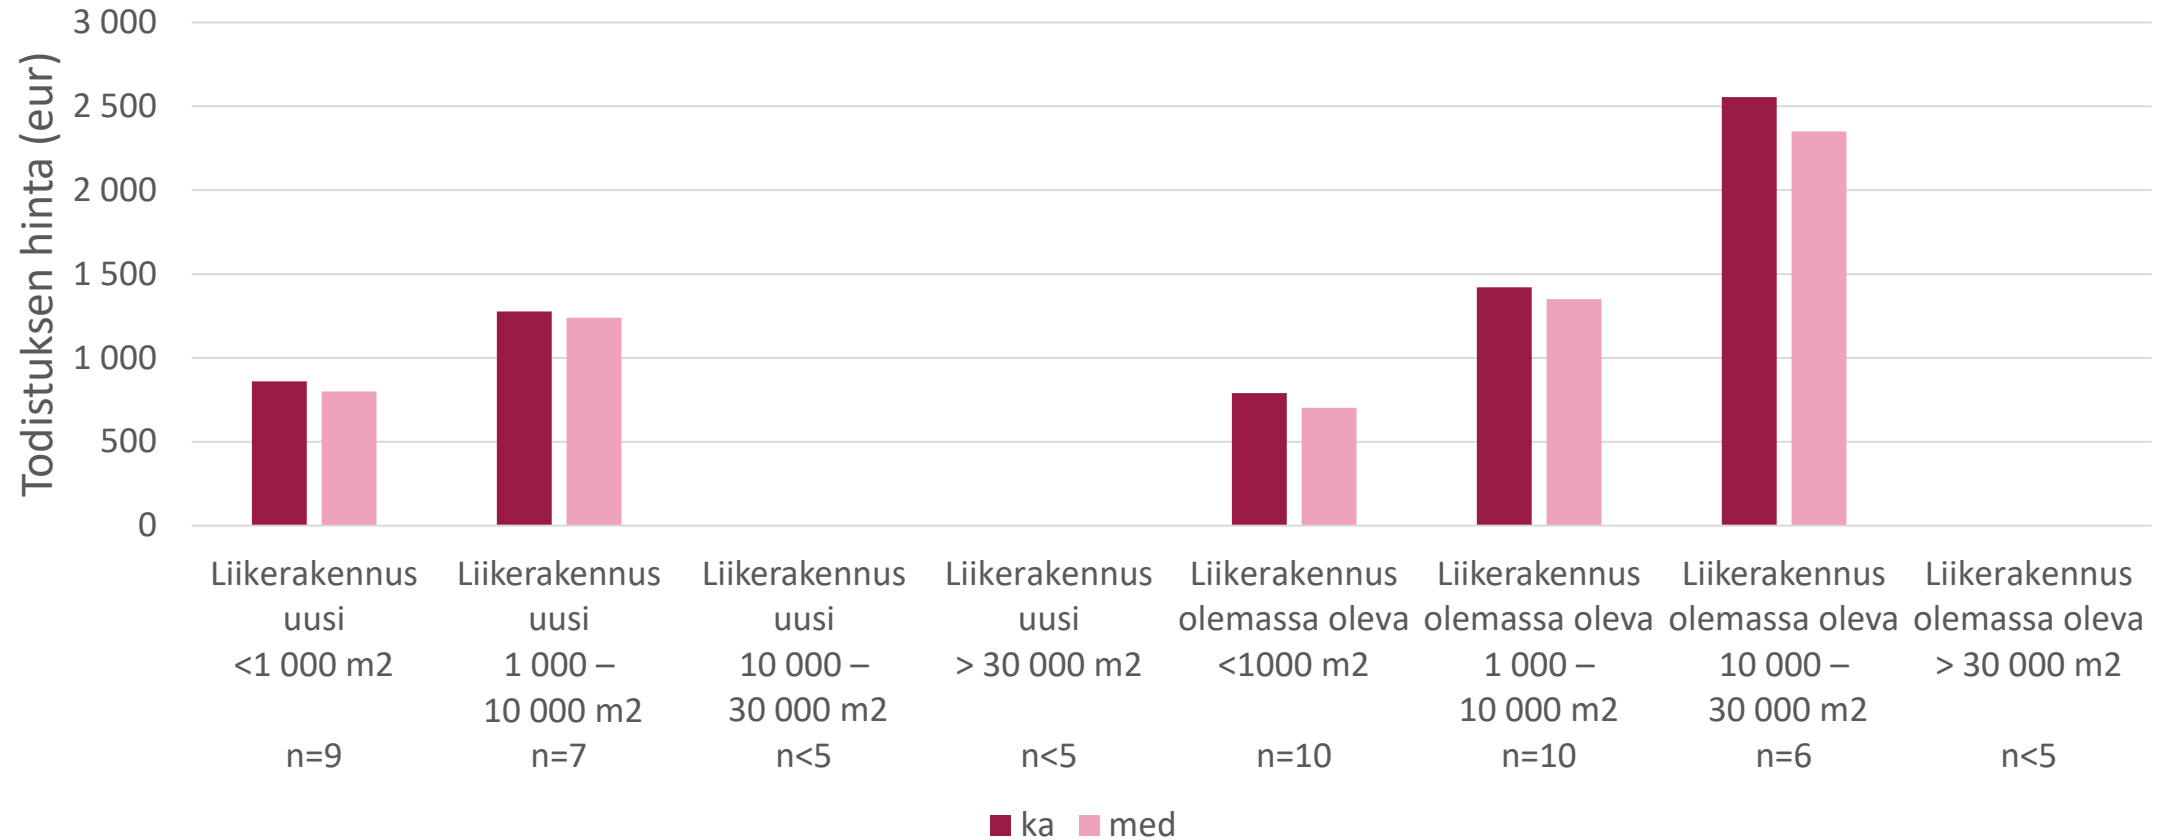

Liikerakennukset