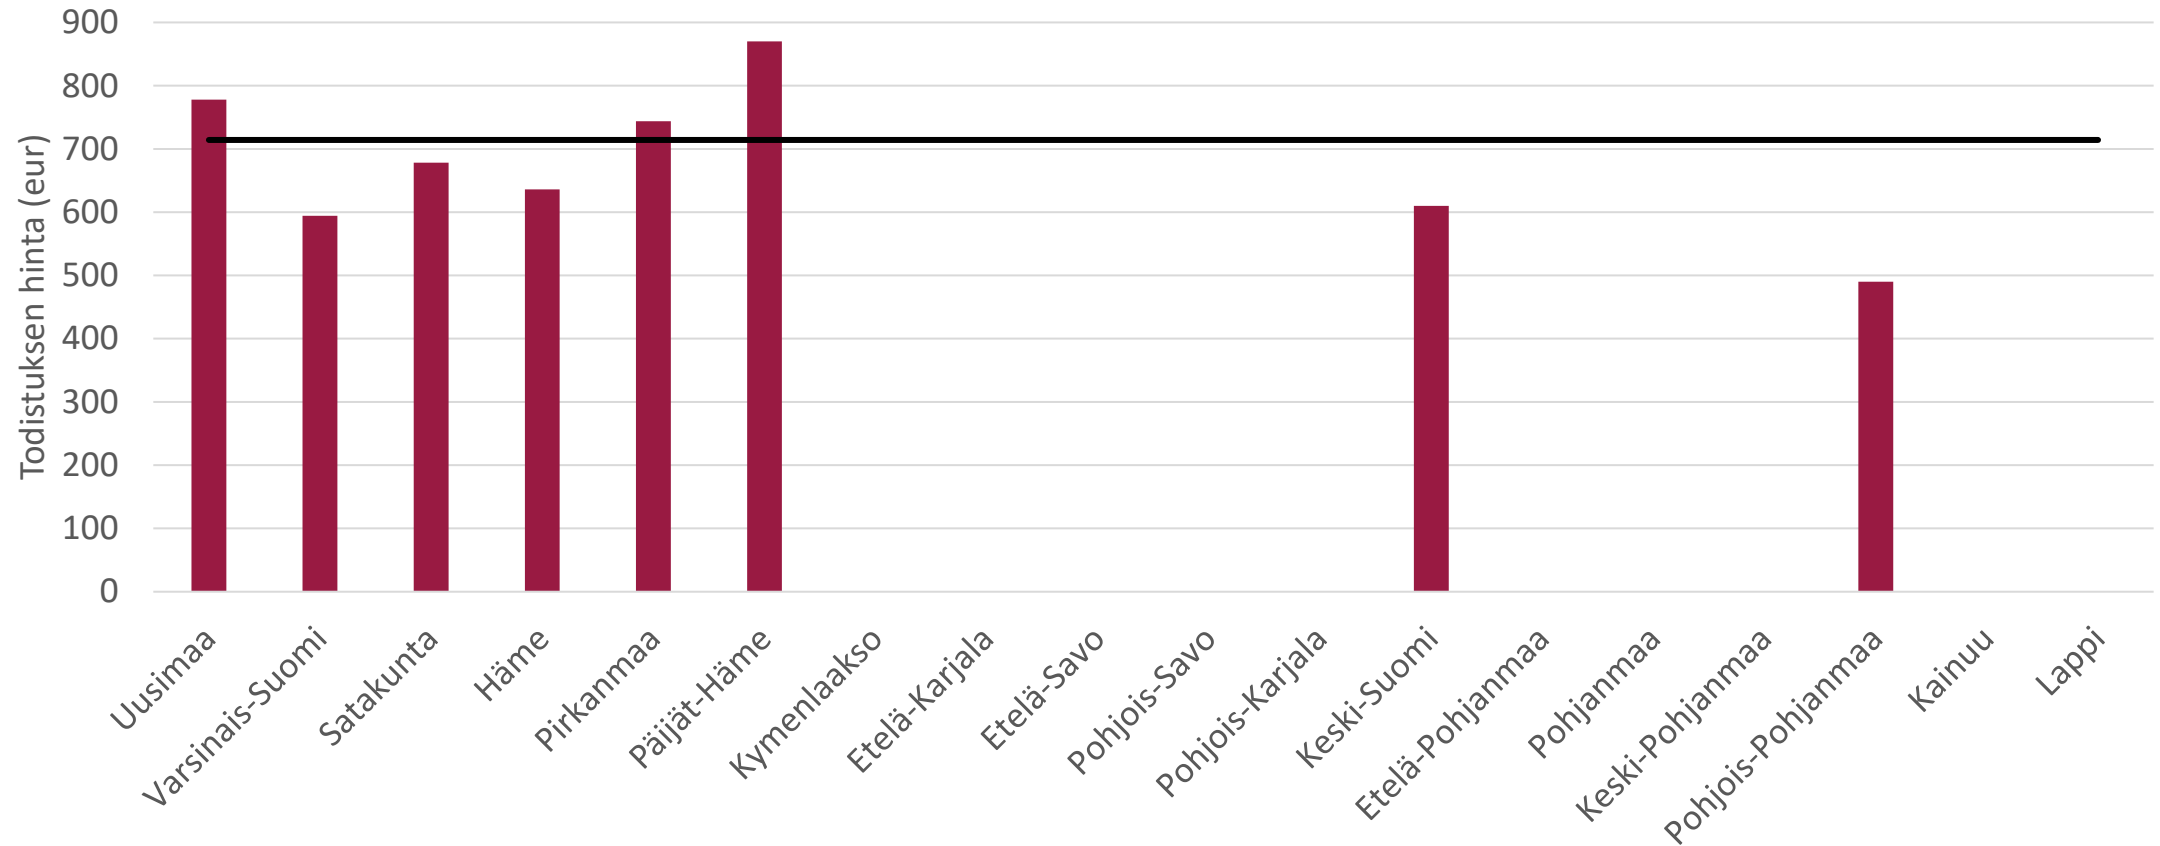

Olemassa olevan kerrostalon todistuksen hinta alueittain

25.4.2023