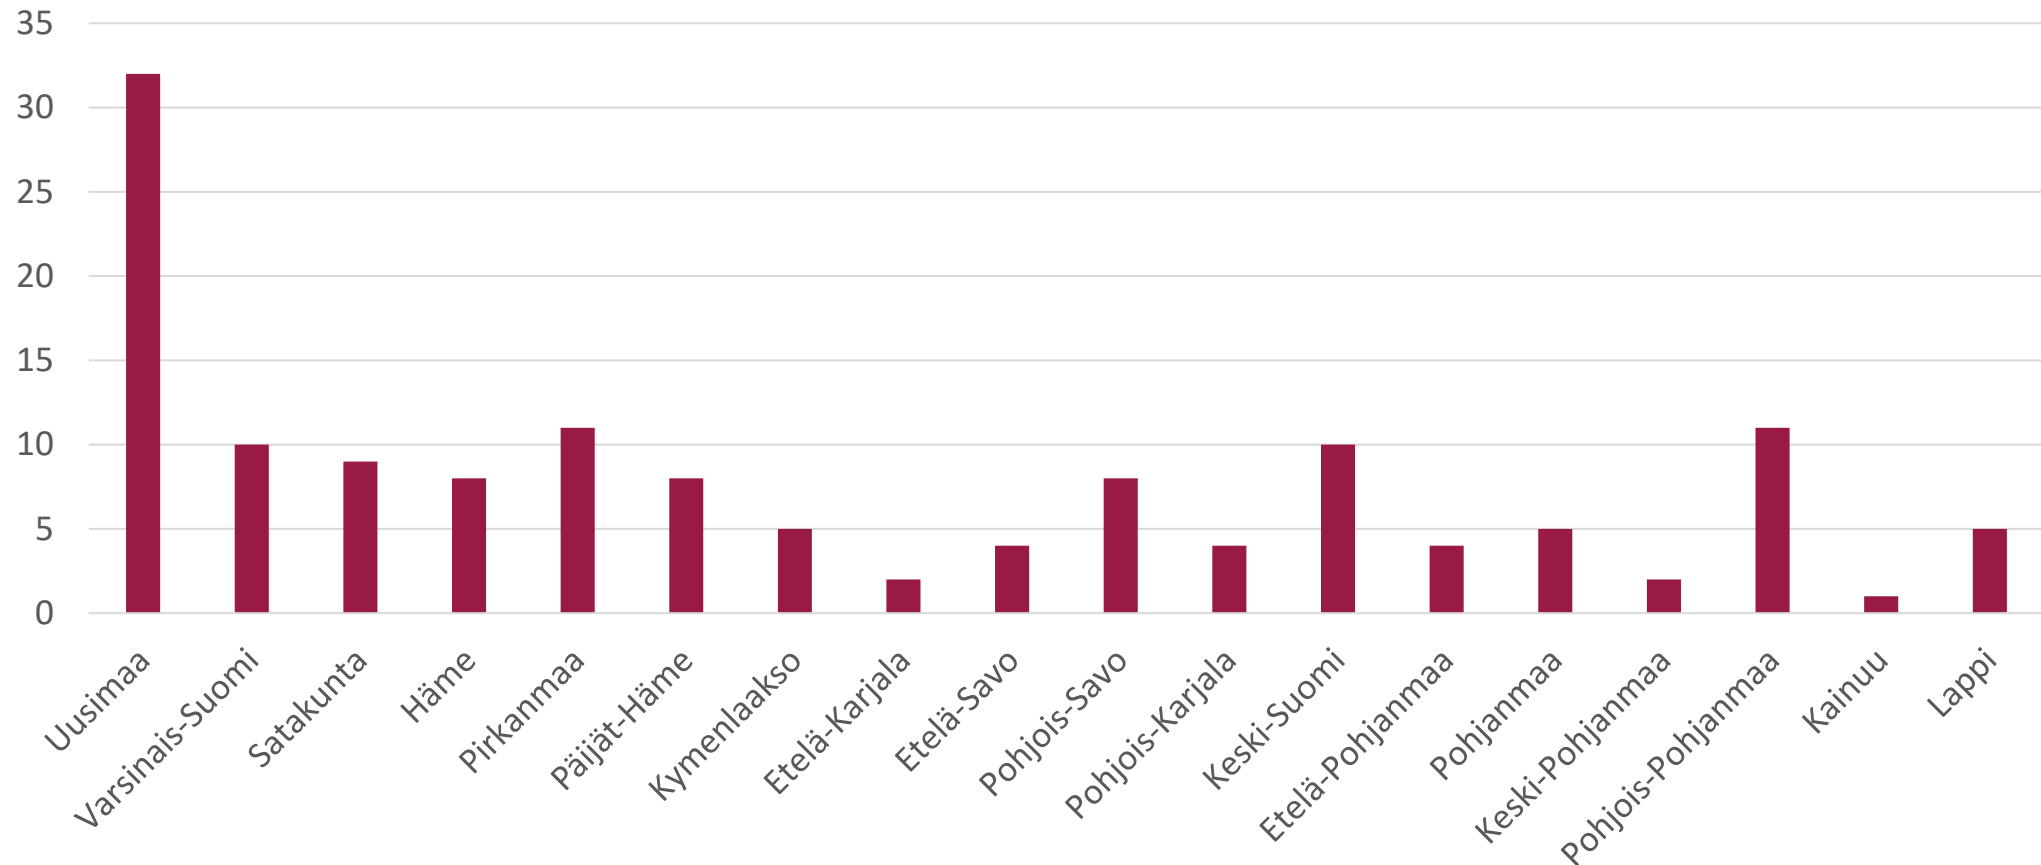

Vastaajien alueellinen jakauma

Millä alueella / alueilla pääsääntöisesti toimit? (vastausten määrä)

25.4.2023