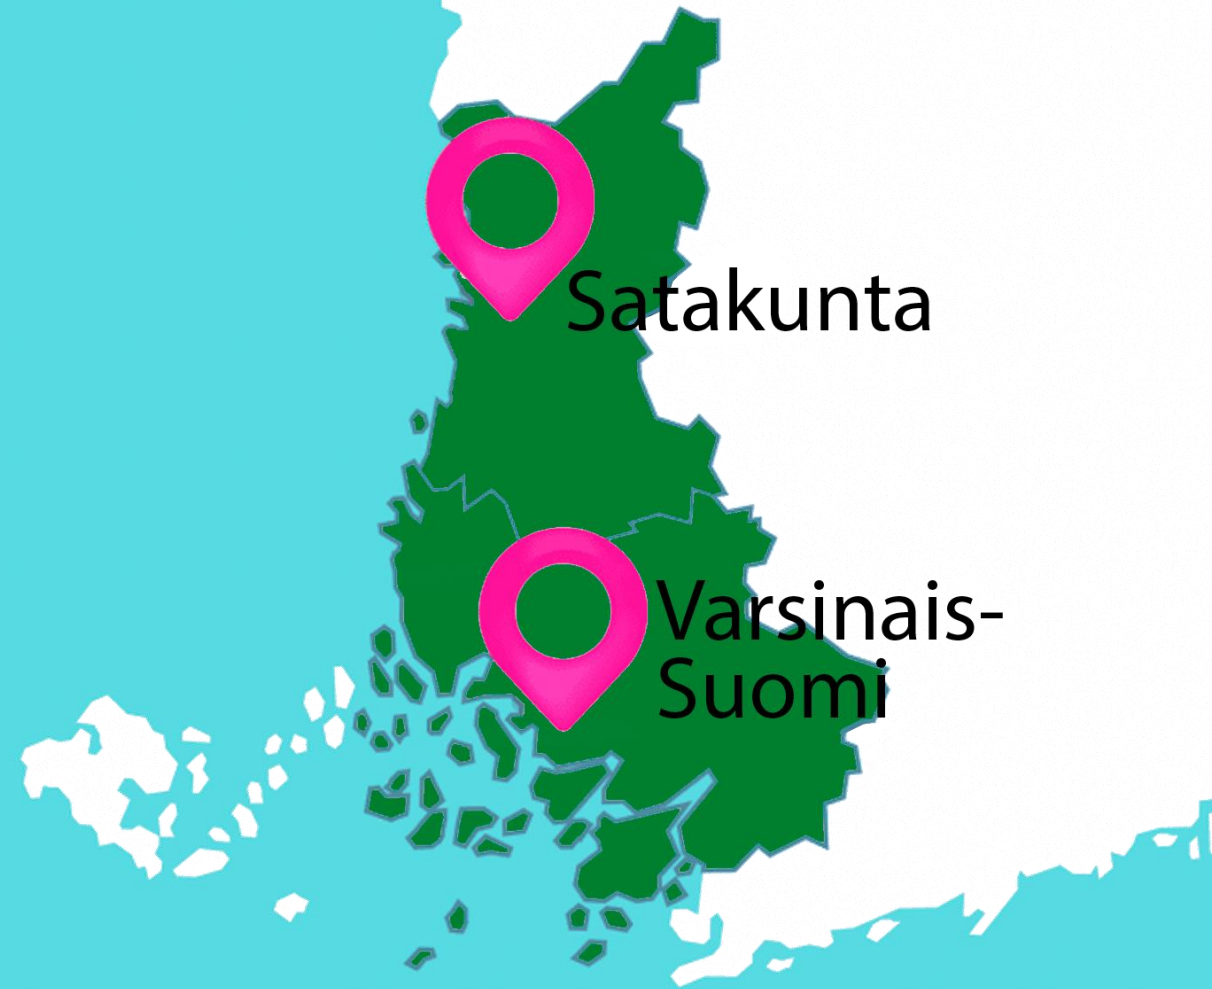

Kohderyhmä

- Lounais-Suomessa toimivat puutuotealan pienyritykset ja puun jatkojalostajat.
- Lounais-Suomessa **104 kpl** (Varsinais-Suomi 66, Satakunta 38)