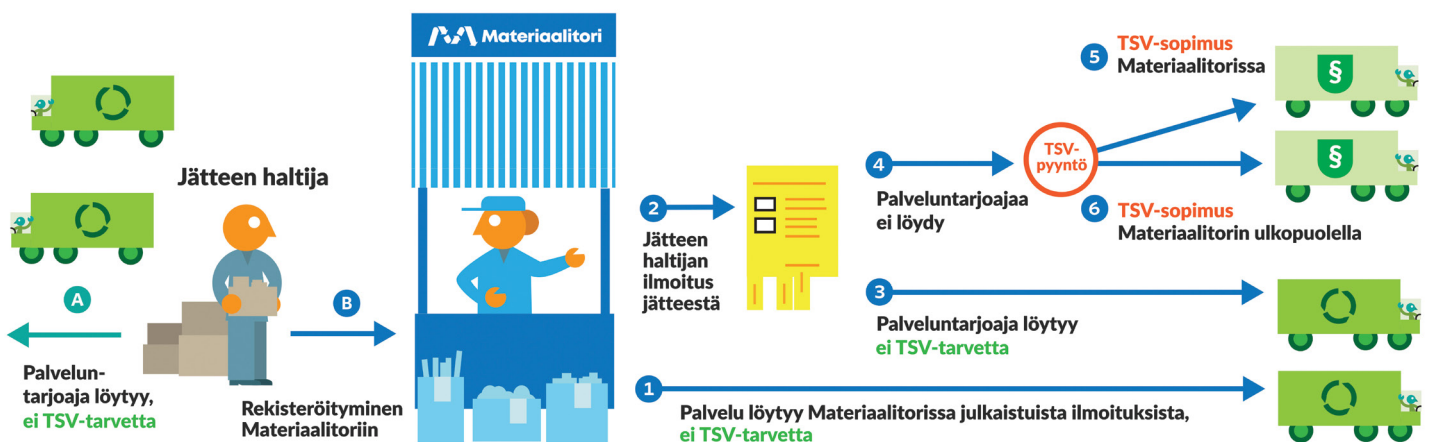

MUUTOKSIA PALVELUISSA:

Hae jätehuollon palvelua Materiaalitorilta

Materiaalitori on uusi tapa etsiä sopivaa palveluntarjoajaa jätteesi hyödyntäjäksi tai käsittelijäksi. Jos sellaista ei löydy, voit pyytää kunnan toissijaista jätehuoltopalvelua eli ns. TSV-palvelua ja samalla osoittaa palvelutarjonnan puute läpinäkyvästi.

1.1.2020 alkaen voimaan tuleva jätelain muutos edellyttää, että palvelua etsitään ensin Materiaalitorilta ennen kuin toissijaista jätehuoltopalvelua voi pyytää kunnalta. Kunta järjestää asumisessa syntyvän jätteen sekä kunnan hallinto- ja palvelutoiminnassa syntyvän yhdyskuntajätteen jätehuollon. Kunnalla on lisäksi vaarallisen jätteen vastaanottoon ja käsittelyyn liittyviä vastuita. Kunta on myös velvollinen järjestämään jätehuollon toissijaisesti muulle jätteelle, jos jätteen haltija tätä pyytää yksityisen palveluntarjonnan puutteen vuoksi ja jos jäte laadultaan ja määrältään soveltuu kuljettavaksi tai käsiteltäväksi kunnan jätehuoltojärjestelmässä.

Mikäli kunnan toissijaista jätehuoltopalvelua tarvitaan alle 2 000 euron arvosta vuodessa, ei palvelutarjonnan puutetta tarvitse osoittaa Materiaalitorin kautta.

Etsitkö jätehuoltopalvelua, Materiaalitorilla se käy näin:

Kuva: Tiina Paju