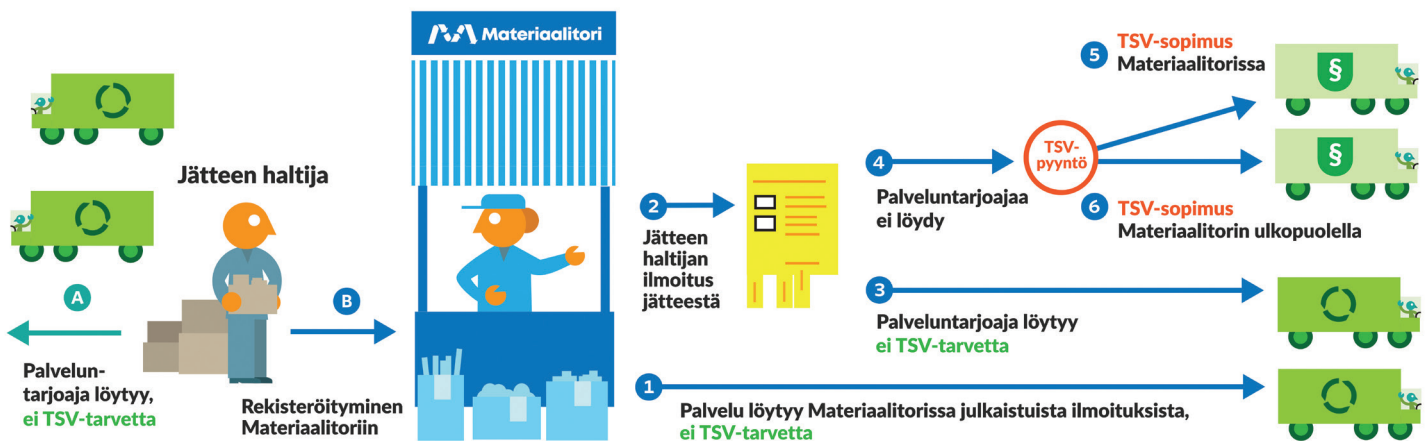

MUUTOKSIA PALVELUISSA:

Hae jätehuollon palvelua Materiaalitorilta

Materiaalitori on uusi tapa etsiä sopivaa palveluntarjoajaa jätteesi hyödyntäjäksi tai käsittelijäksi. Jos sellaista ei löydy, voit pyytää kunnan toissijaista jätehuoltopalvelua eli ns. TSV-palvelua ja samalla osoittaa palvelutarjonnan puute läpinäkyvästi.

1.1.2020 alkaen voimaan tuleva jätelain muutos edellyttää, että palvelua etsitään ensin Materiaalitorilta ennen kuin toissijaista jätehuoltopalvelua voi pyytää kunnalta. Kunta järjestää asumisessa syntyvän jätteen sekä kunnan hallinto- ja palvelutoiminnassa syntyvän yhdyskuntajätteen jätehuollon. Kunnalla on lisäksi vaarallisen jätteen vastaanottoon ja käsittelyyn liittyviä vastuita. Kunta on myös velvollinen järjestämään jätehuollon toissijaisesti muulle jätteelle, jos jätteen haltija tätä pyytää yksityisen palveluntarjoannon puutteen vuoksi ja jos jäte laadultaan ja määrältään soveltuu kuljettavaksi tai käsiteltäväksi kunnan jätehuoltojärjestelmässä.

Kuvitteellinen esimerkki

Pienyritys Pora ja Moukari Oy:n miehet uurastavat purkutöissä ja sekalaista rakennusjätettä kertyy noin 20 kuutiota viikossa. Pääasiassa kiinteistöjen ja teollisuuslaitosten purkutöissä urakoivan pk-yrityksen rakennusjätteelle ei ole löytynyt jätteenkäsittelyä omien kontaktien kautta. Yrityksen toimitusjohtaja ja perustaja Pekka Moukari tutustui Materiaalitori.fi-palvelun ilmoituksiin, mutta sopivaa palveluntarjoajaa ei sieltäkään suoraan löytynyt.