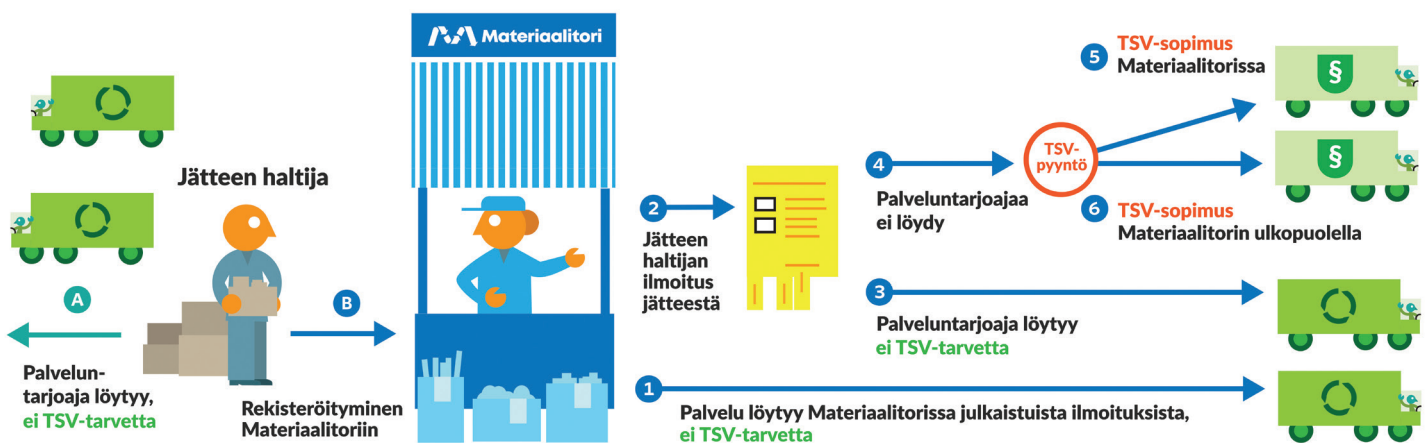

MUUTOKSIA PALVELUISSA:

Hae jätehuollon palvelua Materiaalitorilta

Materiaalitori on uusi tapa etsiä sopivaa palveluntarjoajaa jätteesi hyödyntäjäksi tai käsittelijäksi. Jos sellaista ei löydy, voit pyytää kunnan toissijaista jätehuoltopalvelua eli ns. TSV-palvelua ja samalla osoittaa palvelutarjonnan puute läpinäkyvästi.

1.1.2020 alkaen voimaan tuleva jätelain muutos edellyttää, että palvelua etsitään ensin Materiaalitorilta ennen kuin toissijaista jätehuoltopalvelua voi pyytää kunnalta. Kunta järjestää asumisessa syntyvän jätteen sekä kunnan hallinto- ja palvelutoiminnassa syntyvän yhdyskuntajätteen jätehuollon. Kunnalla on lisäksi vaarallisen jätteen vastaanottoon ja käsittelyyn liittyviä vastuita. Kunta on myös velvollinen järjestämään jätehuollon toissijaisesti muulle jätteelle, jos jätteen haltija tätä pyytää yksityisen palveluntarjonnan puutteen vuoksi ja jos jäte laadultaan ja määrältään soveltuu kuljettavaksi tai käsiteltäväksi kunnan jätehuoltojärjestelmässä.

Mikäli kunnan toissijaista jätehuoltopalvelua tarvitaan alle 2 000 euron arvosta vuodessa, ei palvelutarjonnan puutetta tarvitse osoittaa Materiaalitorin kautta.

Etsitkö jätehuoltopalvelua, Materiaalitorilla se käy näin: